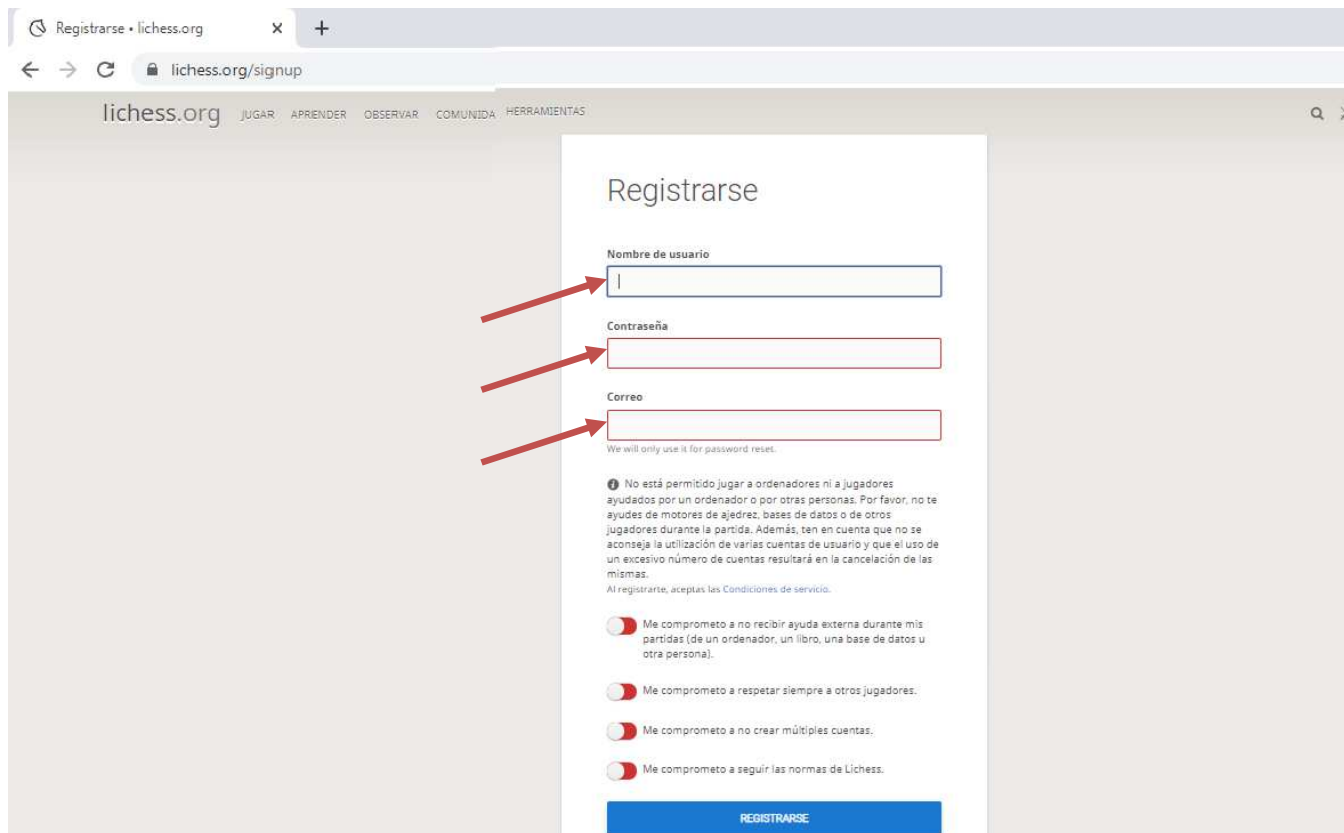

Si todavía no habéis jugado online al ajedrez... este es vuestro momento.

Aquí os dejamos una pequeña guía para saber cómo poder participar en los torneos:

Para participar, necesitas tener conexión a internet y seguir estos sencillos pasos:

1. Lo primero que debes hacer es registrarte en “Lichess”:

- a. Empieza escribiendo “lichess” en el buscador, que en este caso es google:

- b. En segundo lugar, pincha con el botón izquierdo del ratón en “register o registrar” como se indica en la imagen inferior:

- c. Se abre una nueva pantalla como la de debajo. Ahí colocas tu nombre de usuario (el nombre con el que quiero participar en el torneo. Puede ser el mío o un apodo), colocas tu contraseña (apunta todo para que no se te olvide) y un correo electrónico (si no tienes, recordad que solo pueden crearlos las personas mayores de edad).

- d. Más abajo hay varios controles deslizantes a los que debes comprometerte al darte de alta el Lichess. Para ello, pincha encima de

ellos y cambiarán de color, de rojo a verde como ves en la imagen justo, aquí, debajo.