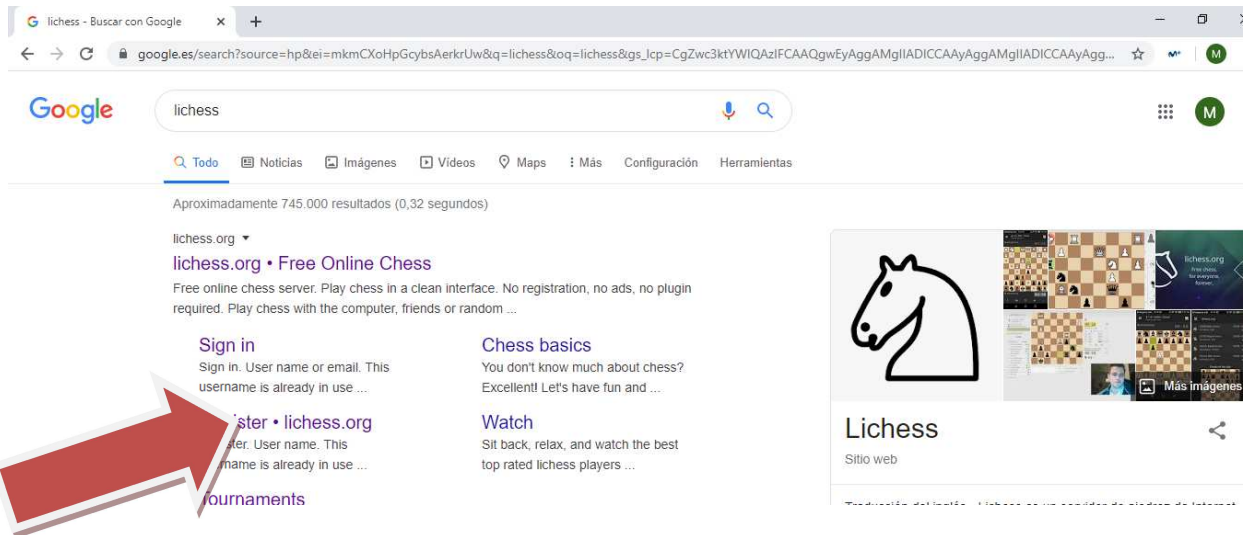

I ENCUENTRO ONLINE «AJEDREZ EN LA ESCUELA» DEL GOBIERNO DE ARAGÓN

6 DE MAYO DE 2020

**Desde EI
hasta 4ºESO**

El 6 de mayo vamos a jugar todos los centros del programa de ajedrez en la escuela un torneo online. Es una actividad más del centro donde vuestros hijos podrán jugar con muchos compañeros de centros de todo Aragón.

Si todavía no habéis jugado online al ajedrez... este es vuestro momento.

Aquí os dejamos una pequeña guía para saber cómo poder participar en los torneos:

Para participar, necesitas tener conexión a internet y seguir estos sencillos pasos:

1. Lo primero que debes hacer es registrarte en “Lichess”:

- a. Empieza escribiendo “lichess” en el buscador, que en este caso es google:

- b. En segundo lugar, pincha con el botón izquierdo del ratón en “register o registrar” como se indica en la imagen inferior:

- c. Se abre una nueva pantalla como la de debajo. Ahí colocas tu nombre de usuario (el nombre con el que quiero participar en el torneo. Puede ser el mío o un apodo), colocas tu contraseña (apunta todo para que no se te olvide) y un correo electrónico (si no tienes, recordad que solo pueden crearlos las personas mayores de edad).