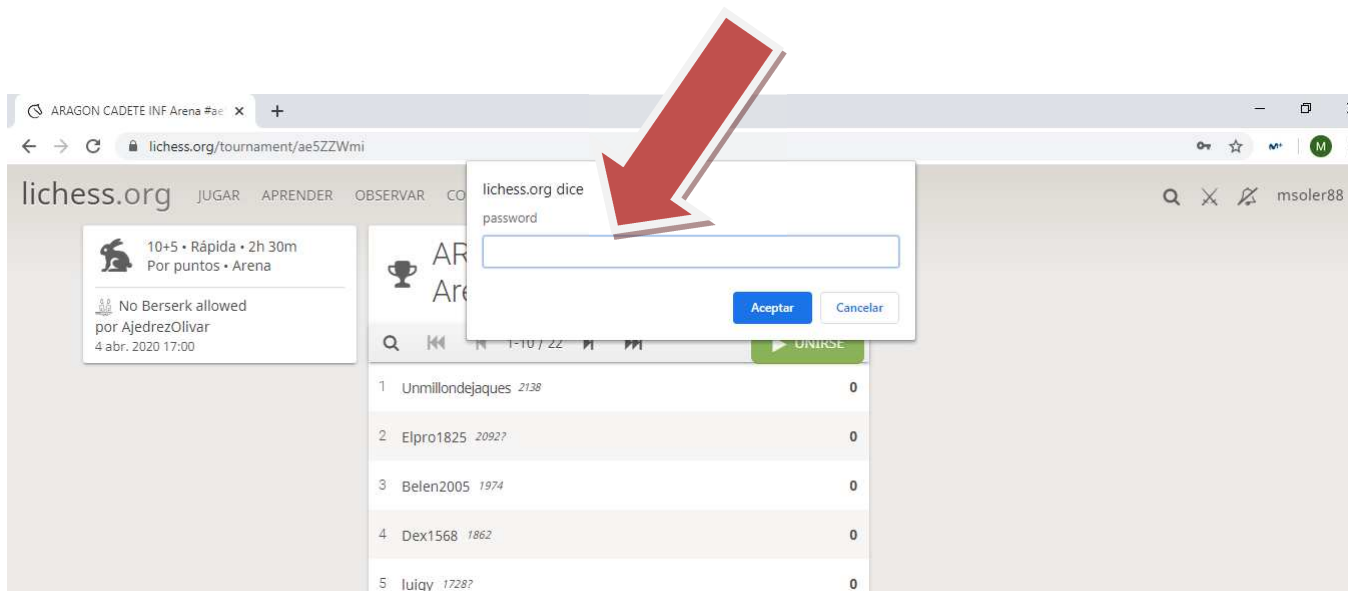

Ya estás dentro. Es mejor que realices todo esto cuanto antes sin esperar a última hora.

Recuerda apuntar tu Nick y contraseña para que puedas volver a iniciar la sesión en Lichess las veces que tú quieras.