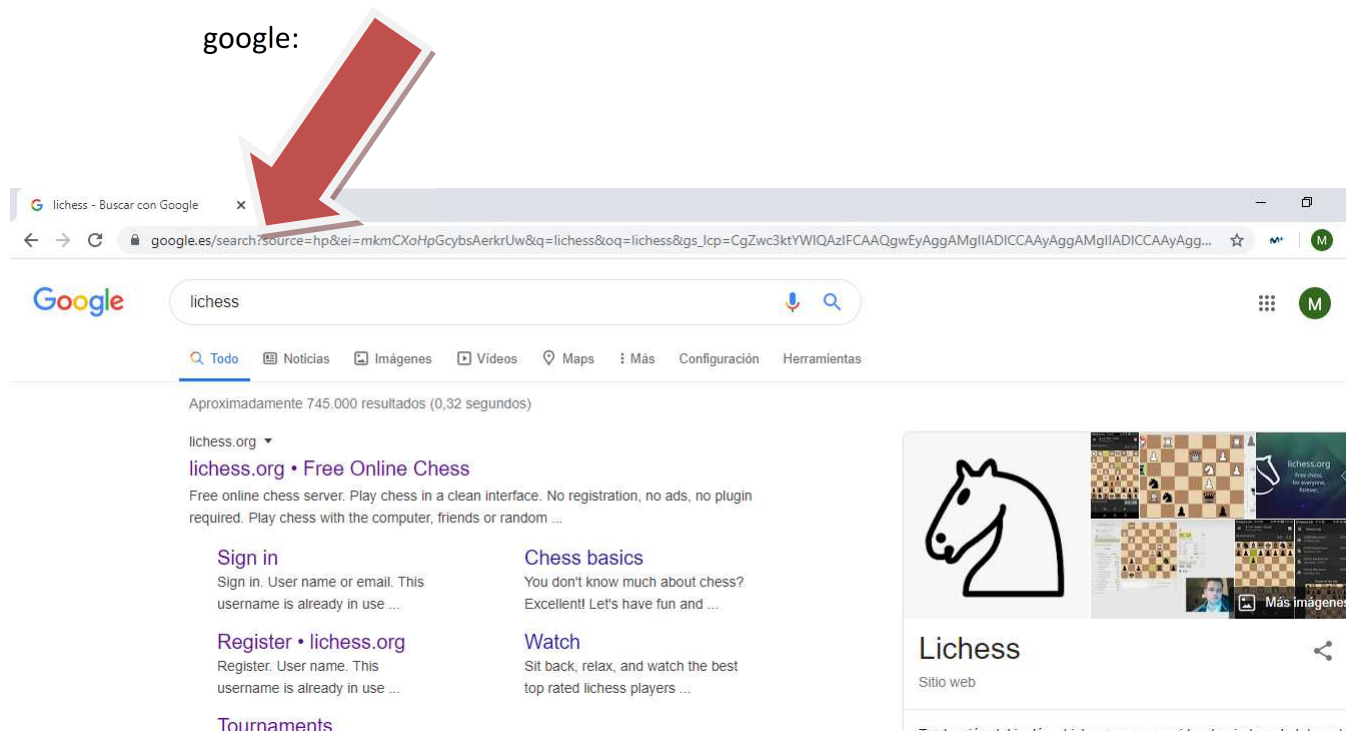

I ENCUENTRO ONLINE «AJEDREZ EN LA ESCUELA» DEL GOBIERNO DE ARAGÓN

6 DE MAYO DE 2020

**Desde EI
hasta 4ºESO**

El 6 de mayo vamos a jugar todos los centros del programa de ajedrez en la escuela un torneo online. Es una actividad más del centro donde vuestros hijos podrán jugar con muchos compañeros de centros de todo Aragón.

Si todavía no habéis jugado online al ajedrez... este es vuestro momento.

Aquí os dejamos una pequeña guía para saber cómo poder participar en los torneos:

Para participar, necesitas tener conexión a internet y seguir estos sencillos pasos:

1. Lo primero que debes hacer es registrarte en “Lichess”:

- a. Empieza escribiendo “lichess” en el buscador, que en este caso es google:

- b. En segundo lugar, pincha con el botón izquierdo del ratón en “register o registrar” como se indica en la imagen inferior: