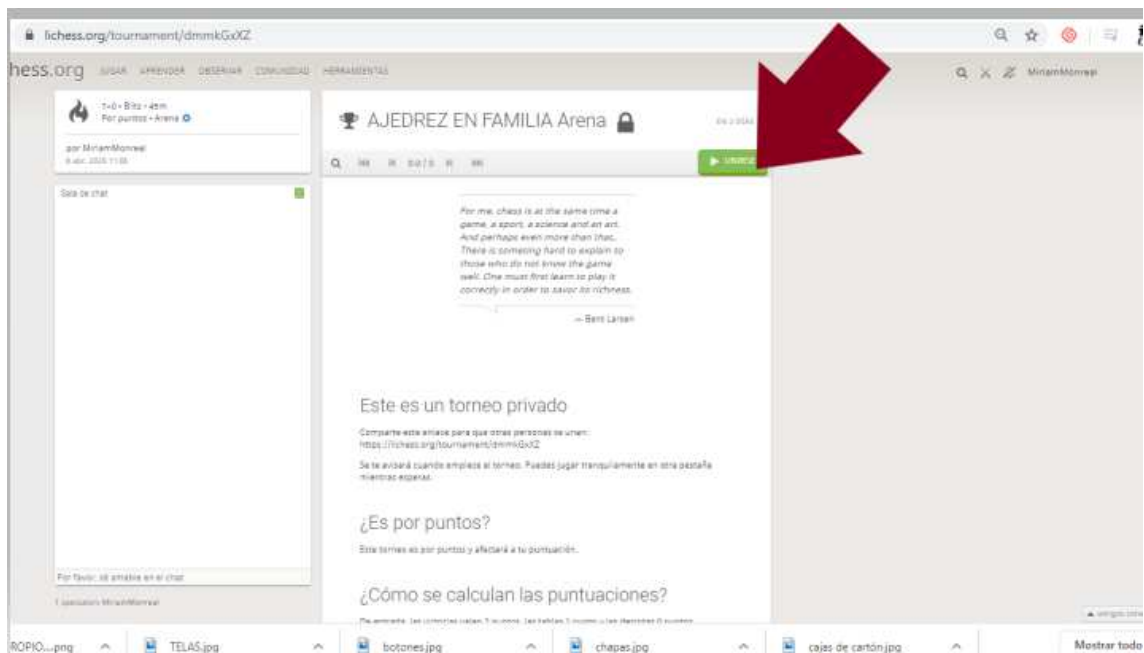

- d. Más abajo hay varios controles deslizantes a los que debes comprometerte al darte de alta el Lichess. Para ello, pincha encima de

ellos y cambiarán de color, de rojo a verde como ves en la imagen justo, aquí, debajo.

e. Una vez hecho pinchas en “registrarse”.

f. A continuación, para validar tu cuenta en lichess y poder utilizarla, vas a la cuenta de correo electrónico que has indicado en tu registro. Te habrá llegado un correo de Lichess. Lo abres y pinchas en el enlace subrayado (como aquí debajo). Cuando lo hagas ya estás registrado en lichess. En adelante entrarás con tu usuario y contraseña (Te recuerdo que guardes bien tus datos para poder entrar cuando quieras).

Haz clic en el enlace para activar tu cuenta de Lichess:

<https://lichess.org/signup/confirm/bWFyaW9iYWxkdXF1ZWVhbnVJyYXwzYWJmZTB8Y2Y2NTBkZDNhNGEzOWM=>

(¿No funciona el enlace? Copia la dirección y pégala en la barra del navegador)

Esto es un correo automático sobre el uso de lichess.org. Si no has abierto una cuenta en Lichess, puedes ignorar tranquilamente este mensaje.

2. Una vez ya registrado, **para apuntarte al torneo** coloca el ratón encima de la dirección o link que quieres utilizar (puedes jugar todos los días, uno, dos. tú eliges), presiona la tecla “ctrl” y, mientras lo haces, pincha con el botón izquierdo sobre la dirección o link. Se abrirá una ventana en internet como la de debajo. Puede ser que, antes de llevarte a esta página, te vuelva a pedir tu nombre de usuario y la contraseña. Vuelves a introducir los datos y te lleva igualmente a la siguiente página en la que pincharás en “unirse”, donde indica la flecha: