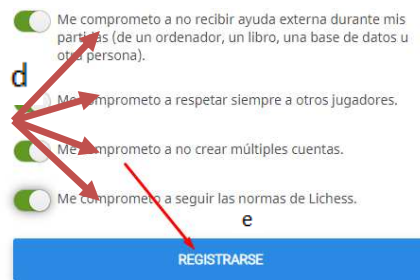

Si todavía no habéis jugado online al ajedrez... este es vuestro momento.

Aquí os dejamos una pequeña guía para saber cómo poder participar en los torneos:

Para participar, necesitas tener conexión a internet y seguir estos sencillos pasos:

1. Lo primero que debes hacer es registrarte en “Lichess”:

- a. Empieza escribiendo “lichess” en el buscador, que en este caso es google:

- b. En segundo lugar, pincha con el botón izquierdo del ratón en “register o registrar” como se indica en la imagen inferior:

- c. Se abre una nueva pantalla como la de debajo. Ahí colocas tu nombre de usuario (el nombre con el que quiero participar en el torneo. Puede ser el mío o un apodo), colocas tu contraseña (apunta todo para que no se te olvide) y un correo electrónico (si no tienes, recordad que solo pueden crearlos las personas mayores de edad).

- d. Más abajo hay varios controles deslizantes a los que debes comprometerte al darte de alta el Lichess. Para ello, pincha encima de

ellos y cambiarán de color, de rojo a verde como ves en la imagen justo, aquí, debajo.